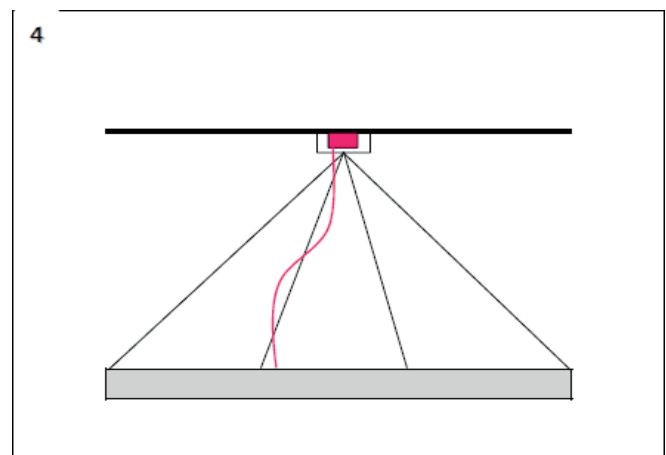

Abpendelungsarten MATRIX Ringleuchte

Die Varianten 1 - 9 zeigen die unterschiedlichen Abpendelungsmöglichkeiten der MATRIX Ringleuchte. Sie haben noch Fragen dazu? Nehmen Sie einfach Kontakt zu uns auf. Wir beraten Sie gerne.