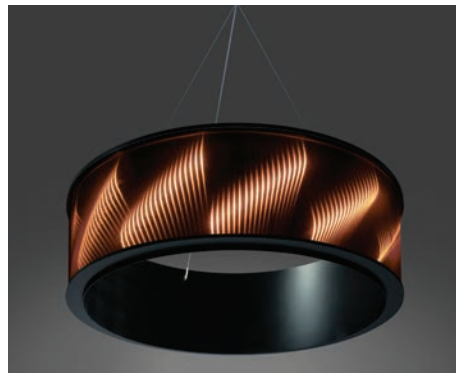

# Inhalte

3	Ringleuchten
4	Stehleuchten
6	Zylinderleuchten
9	Notizen

## LEUCHTEN MIT 3D LICHTEFFEKT

Einzigartige, dreidimensionale Lichtstrukturen, energiesparende LEDs und individuelle Anfertigungen sind nur einige Merkmale, die die Leuchten von **ETTLIN LUX®** auszeichnen. Sie haben eine Idee? Die Einsatzmöglichkeiten unserer Produkte sind nahezu unbegrenzt. Sprechen Sie uns gerne an.