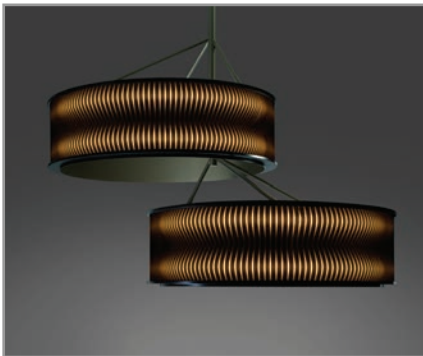

Red Dot Design Award 2019

Ausgezeichnet in der Kategorie „Lighting Design“ \

Unsere Leuchte **MATRIX** erhielt 2019 einen Red Dot Design Award. Mit dieser Designauszeichnung haben wir ein Siegerlabel von höchstem Renommee und internationalem Rang erhalten.

reddot award 2019
winner lighting design

MATRIX Duo