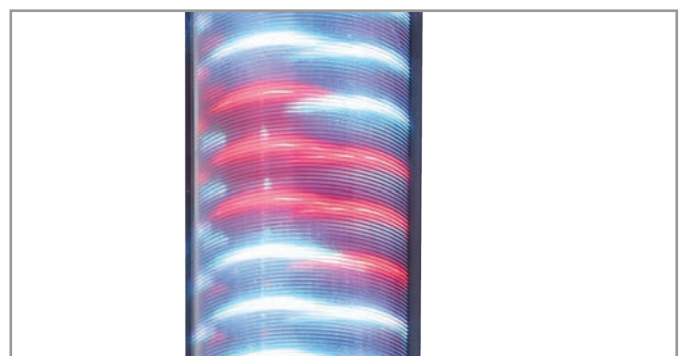

MAGMA Zylinderleuchte