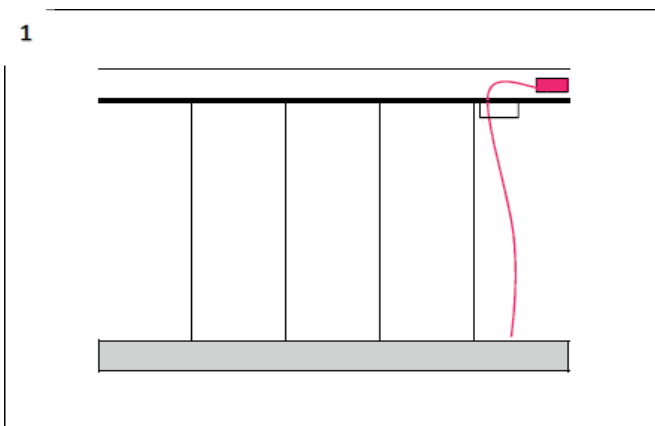

Abpendelungsarten MATRIX Ringleuchte

Die Varianten 1 - 9 zeigen die unterschiedlichen Abpendelungsmöglichkeiten der MATRIX Ringleuchte. Sie haben noch Fragen dazu? Nehmen Sie einfach Kontakt zu uns auf. Wir beraten Sie gerne.