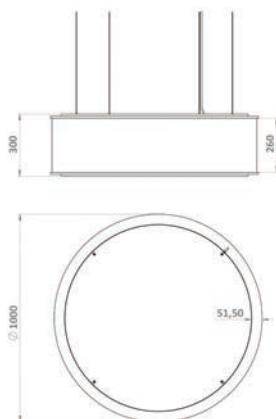

# RINGLEUCHTEN

BEISPIELGRÖSSEN MATRIX DUO	Ø1.000 MM	Ø1.500 MM	Ø2.000 MM
LEISTUNG	84W	130W	178W
BELEUCHTUNG	2.400K   2.700 K   3.000K   4.000 K   5.000 K   6.000 K   6.500K mit Individualfarben erhältlich		
DIMMUNG	<ul style="list-style-type: none"> <li>• nicht dimmbar</li> <li>• DALI</li> <li>• DMX</li> <li>• CASAMBI</li> <li>• 0-10V</li> <li>• 1-10V</li> </ul>		
FARBWECHSEL	<ul style="list-style-type: none"> <li>• Tuneabel White</li> <li>• RGB</li> <li>• RGBW</li> <li>• RGBW Lauflicht</li> </ul>		
ABPENDELUNGSARTEN	<a href="#">siehe Datenblatt</a> ↗		