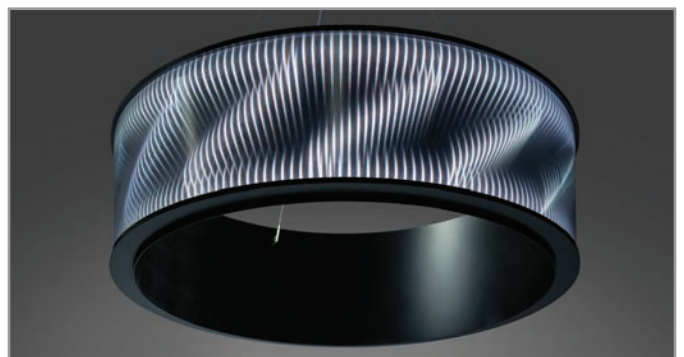

MATRIX Stehleuchte

Individualisierbar in Form und Farbe \ Gestaltet von ETTLIN und Peters Leuchten bringen wir den dreidimensionalen Lichteffekt auch in Form einer Stehlampe zum leuchten. Hierdurch kann die Serie an den jeweiligen Raumkontext angepasst werden.

MATRIX Trio