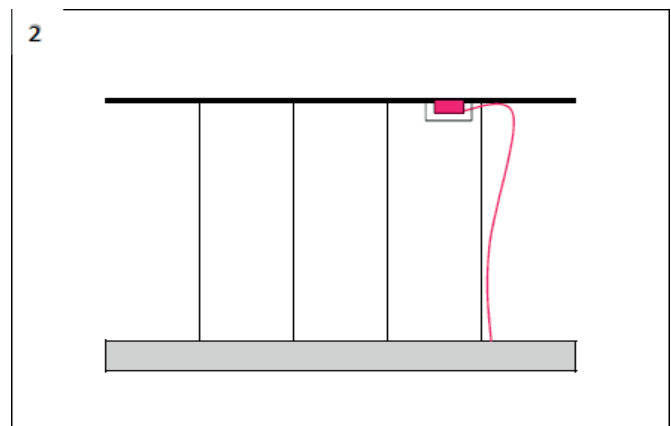

Abpendelungsarten MATRIX Ringleuchte

Die Varianten 1 - 9 zeigen die unterschiedlichen Abpendelungsmöglichkeiten der MATRIX Ringleuchte. Sie haben noch Fragen dazu? Nehmen Sie einfach Kontakt zu uns auf. Wir beraten Sie gerne.