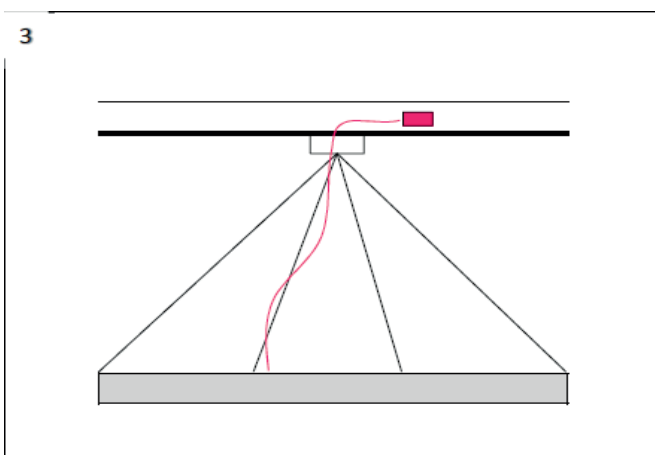

Abpendelungsarten MATRIX Ringleuchte

Die Varianten 1 - 9 zeigen die unterschiedlichen Abpendelungsmöglichkeiten der MATRIX Ringleuchte. Sie haben noch Fragen dazu? Nehmen Sie einfach Kontakt zu uns auf. Wir beraten Sie gerne.