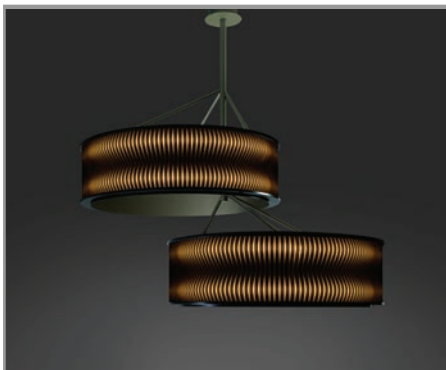

# Inhalte

3	Ringleuchten
4	Stehleuchten
6	Zylinderleuchten
9	Notizen

## LEUCHTEN MIT 3D LICHTEFFEKT

Einzigartige, dreidimensionale Lichtstrukturen, energiesparende LEDs und individuelle Anfertigungen sind nur einige Merkmale, die die Leuchten von **ETTLIN LUX®** auszeichnen. Sie haben eine Idee? Die Einsatzmöglichkeiten unserer Produkte sind nahezu unbegrenzt. Sprechen Sie uns gerne an.