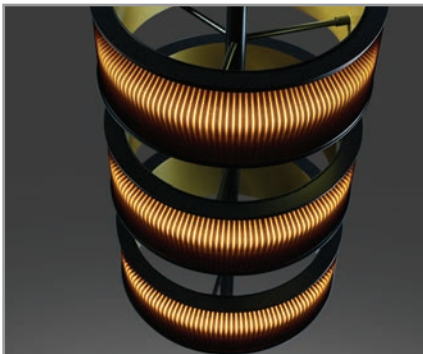

MATRIX Duo

MATRIX Stehleuchte