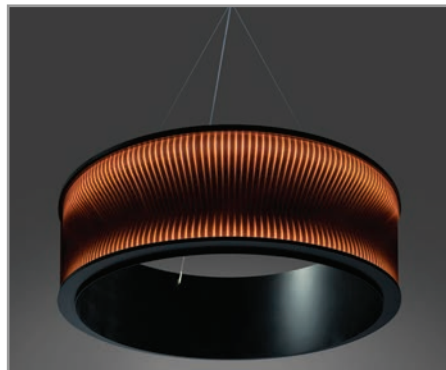

# Inhalte

3	Ringleuchten
4	Stehleuchten
6	Zylinderleuchten
9	Notizen

## LEUCHTEN MIT 3D LICHTEFFEKT

Einzigartige, dreidimensionale Lichtstrukturen, energiesparende LEDs und individuelle Anfertigungen sind nur einige Merkmale, die die Leuchten von **ETTLIN LUX®** auszeichnen. Sie haben eine Idee? Die Einsatzmöglichkeiten unserer Produkte sind nahezu unbegrenzt. Sprechen Sie uns gerne an.

## MAGMA Zylinderleuchten

**Tiefeneffekt ohne sichtbare Lichtquellen** \ Die **MAGMA** Zylinderleuchte ist eine unserer neuesten Produktentwicklungen. Die Hängeleuchte wird größtenteils für den Innenbereich eingesetzt und lässt sich in Farbe und Lichteffekt variabel gestalten. Das Spezialgewebe (Miracle) von **ETTLIN LUX®** erzeugt dreidimensionale Lichtstrukturen in Form von gebogenen Linien. Das Gewebe wird von Glas ummantelt und lässt die Zylinderleuchte somit sehr edel wirken. Zusätzlich sorgt ein Downlight für die entsprechende Beleuchtung.